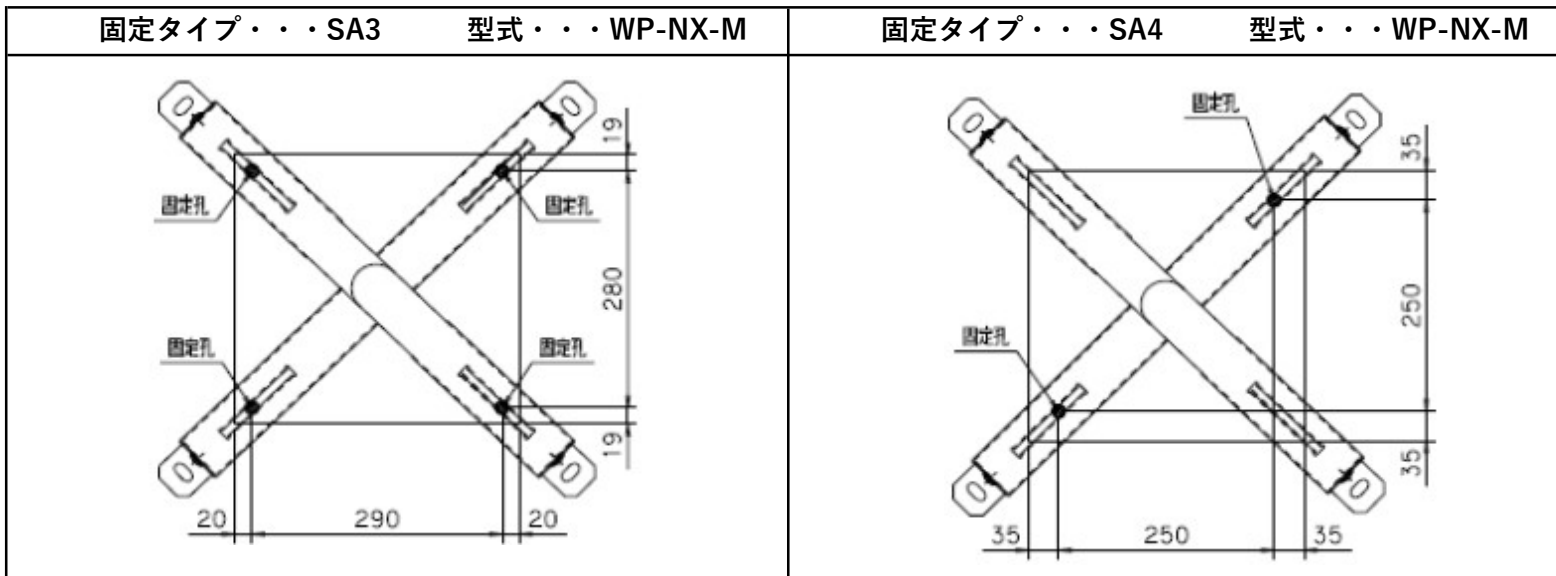

用途	型式
浅井戸用	PAZ-1531AR
浅井戸用	PAZ-1531BR

用途	型式
浅井戸用	PAZ-2531AR
浅井戸用	PAZ-2531BR
浅井戸用	PAZ-2533AR
浅井戸用	PAZ-2533BR

用途	型式
浅井戸用	PAZ-4031AR
浅井戸用	PAZ-4031BR
浅井戸用	PAZ-4033AR
浅井戸用	PAZ-4033BR

用途	型式
浅井戸用	PAP-1511A
浅井戸用	PAP-1511B
浅井戸用	PAP-2511A
浅井戸用	PAP-2511B
浅井戸用	PAP-2513A
浅井戸用	PAP-2513B
浅井戸用	PAP-4011A
浅井戸用	PAP-4011B
浅井戸用	PAP-4013A
浅井戸用	PAP-4013B
浅井戸用	PAP-7513A
浅井戸用	PAP-7513B