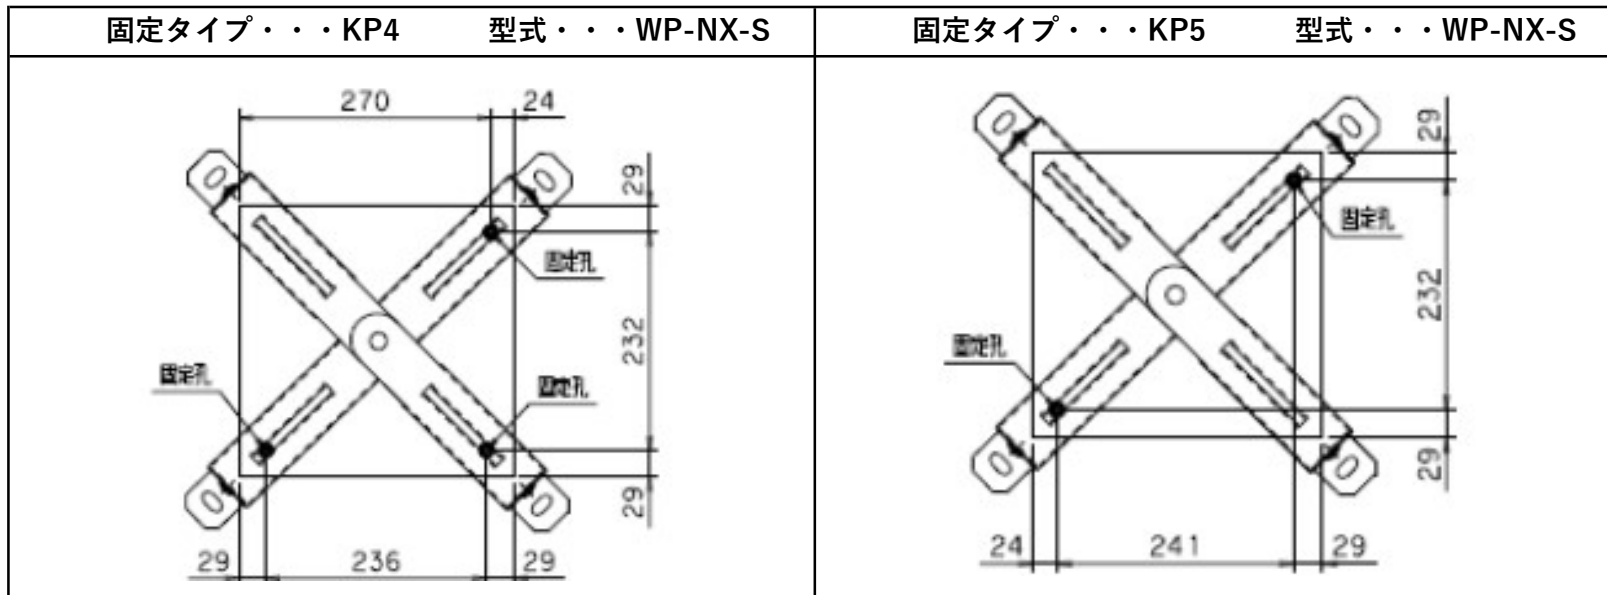

用途	型式
浅井戸用	P-H80F
浅井戸用	P-H80S
浅井戸用	P-H125F
浅井戸用	P-H125S
浅井戸用	P-H150F
浅井戸用	P-H150S
浅深兼用	PC-H150F
浅深兼用	PC-H150S

用途	型式
浅井戸用	P-H200F
浅井戸用	P-H200S
浅井戸用	P-H250F
浅井戸用	P-H250S
浅深兼用	PCH250F
浅深兼用	PC-H250S

用途	型式
浅井戸用	P-EC125F
浅井戸用	P-EC125S

用途	型式
浅井戸用	P-EC400F
浅井戸用	P-EC400S
浅井戸用	P-EC400F2
浅井戸用	P-EC400S2
浅深兼用	P-EC600S2