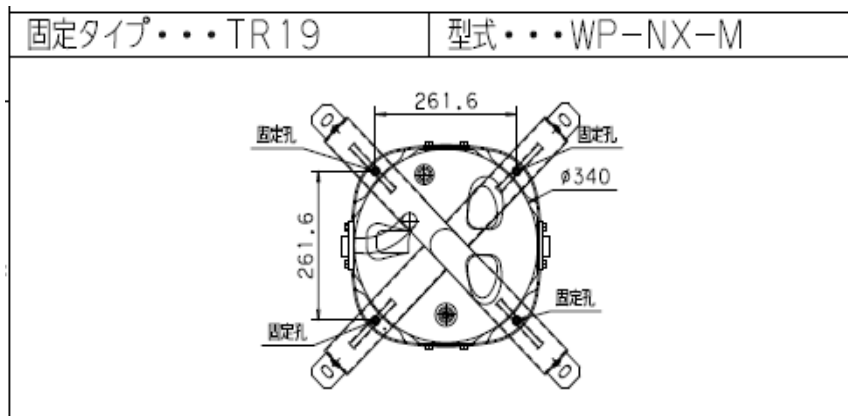

用途	型式
次亜塩素酸ナトリウム混合用	P-20-T