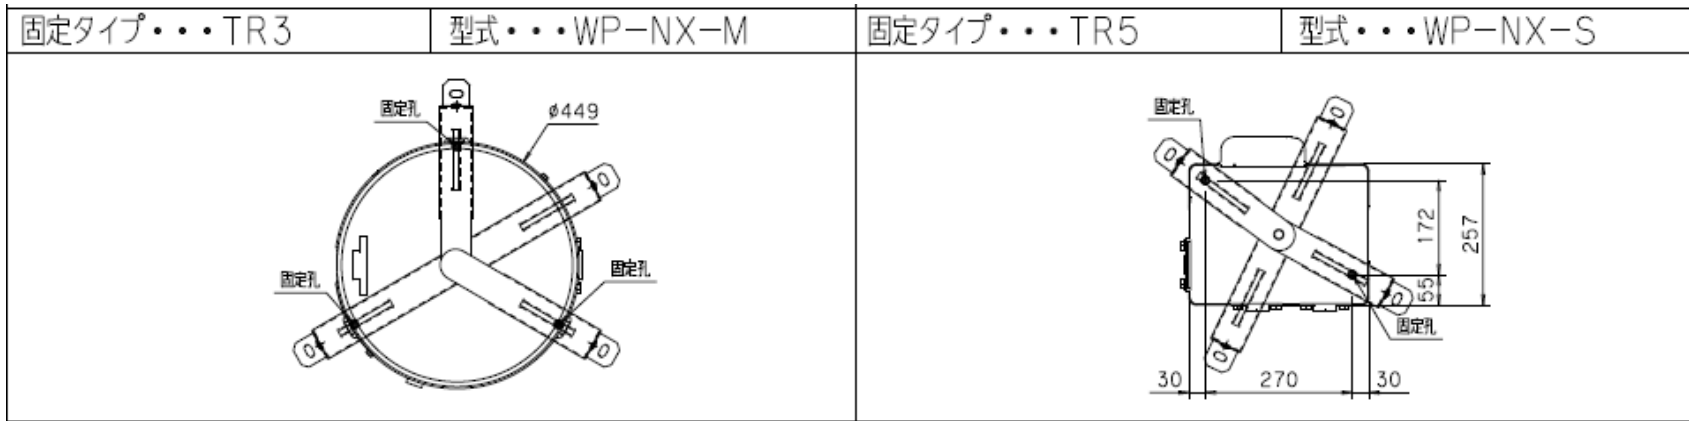

用途	型式
浅井戸用 (KEGON)	WP-405T-1
浅井戸用 (KEGON)	WP-406T-1
浅井戸用 (KEGON)	WP-3405T-1
浅井戸用 (KEGON)	WP-3406T-1
浅井戸用 (KEGON)	WP-3755T-2
浅井戸用 (KEGON)	WP-3756T-2
深井戸用 (KEGON)	25TWS-T5.2S-8
深井戸用 (KEGON)	25TWS-T6.2S-5
深井戸用 (KEGON)	25TWS-T5.4S-11
深井戸用 (KEGON)	25TWS-T6.4S-7
深井戸用 (KEGON)	25TWS-T5.6S-11
深井戸用 (KEGON)	25TWS-T6.6S-9

用途	型式
浅井戸用 (KEGON)	THP5-V150S
浅井戸用 (KEGON)	THP5-V250S
浅井戸用 (KEGON)	THP5-V400S
浅井戸用 (KEGON)	THP5-155S
浅井戸用 (KEGON)	THP5-156S
浅井戸用 (KEGON)	THP5-205S
浅井戸用 (KEGON)	THP5-206S
浅井戸用 (KEGON)	THP5-255S
浅井戸用 (KEGON)	THP5-256S
浅井戸用 (KEGON)	PT-80DC
浅井戸用 (KEGON)	CP-105U
浅井戸用 (KEGON)	CP-106U
浅井戸用 (KEGON)	CP-155U
浅井戸用 (KEGON)	CP-156U
浅井戸用 (KEGON)	CP-255U
浅井戸用 (KEGON)	CP-256U
浅井戸用 (KEGON)	CP-3255U
浅井戸用 (KEGON)	CP-3256U