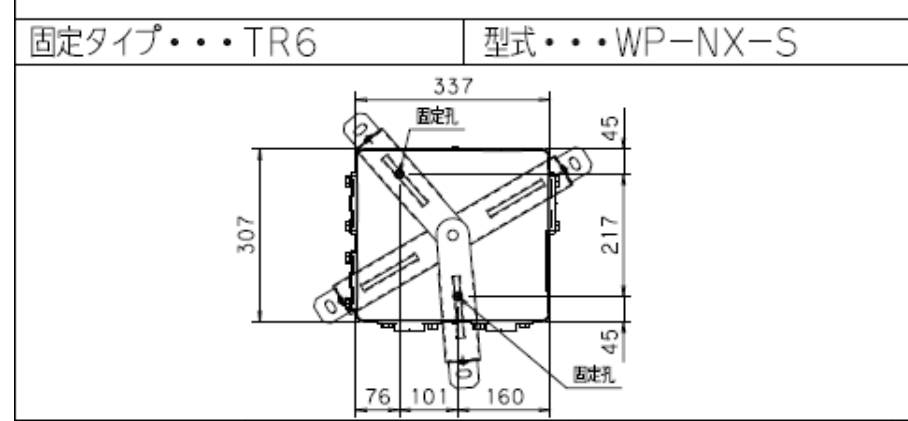

【テラル多久株式会社】

用途	型式
浅井戸用(Nシリーズ)	PG-157AS-5
浅井戸用(Nシリーズ)	PG-157AS-6
浅井戸用(Nシリーズ)	PG-207AS-5
浅井戸用(Nシリーズ)	PG-207AS-6
浅井戸用(Nシリーズ)	PG-257AS-5
浅井戸用(Nシリーズ)	PG-257AS-6

用途	型式
浅井戸用(Nシリーズ)	PG-407AS-5
浅井戸用(Nシリーズ)	PG-407AS-6
浅井戸用(Nシリーズ)	PG-407ASM-5
浅井戸用(Nシリーズ)	PG-407ASM-6