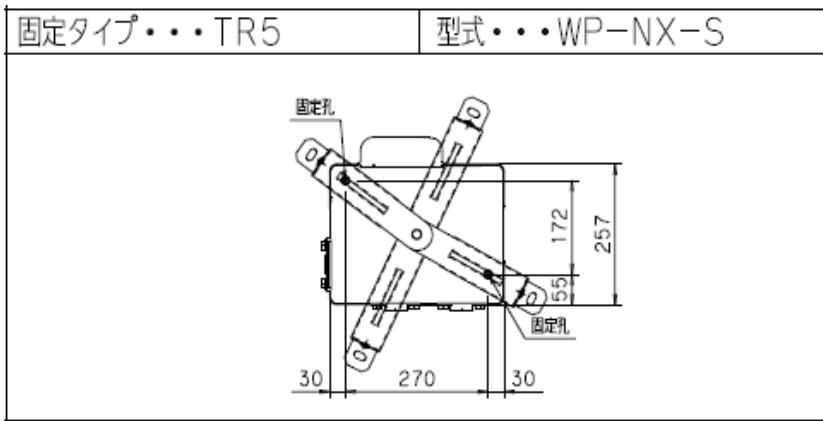

【テラル多久株式会社】

用途	型式
浅井戸用(Nシリーズ)	PG-157AS-5
浅井戸用(Nシリーズ)	PG-157AS-6
浅井戸用(Nシリーズ)	PG-207AS-5
浅井戸用(Nシリーズ)	PG-207AS-6
浅井戸用(Nシリーズ)	PG-257AS-5
浅井戸用(Nシリーズ)	PG-257AS-6

用途	型式
浅井戸用(Nシリーズ)	PG-407AS-5
浅井戸用(Nシリーズ)	PG-407AS-6
浅井戸用(Nシリーズ)	PG-407ASM-5
浅井戸用(Nシリーズ)	PG-407ASM-6