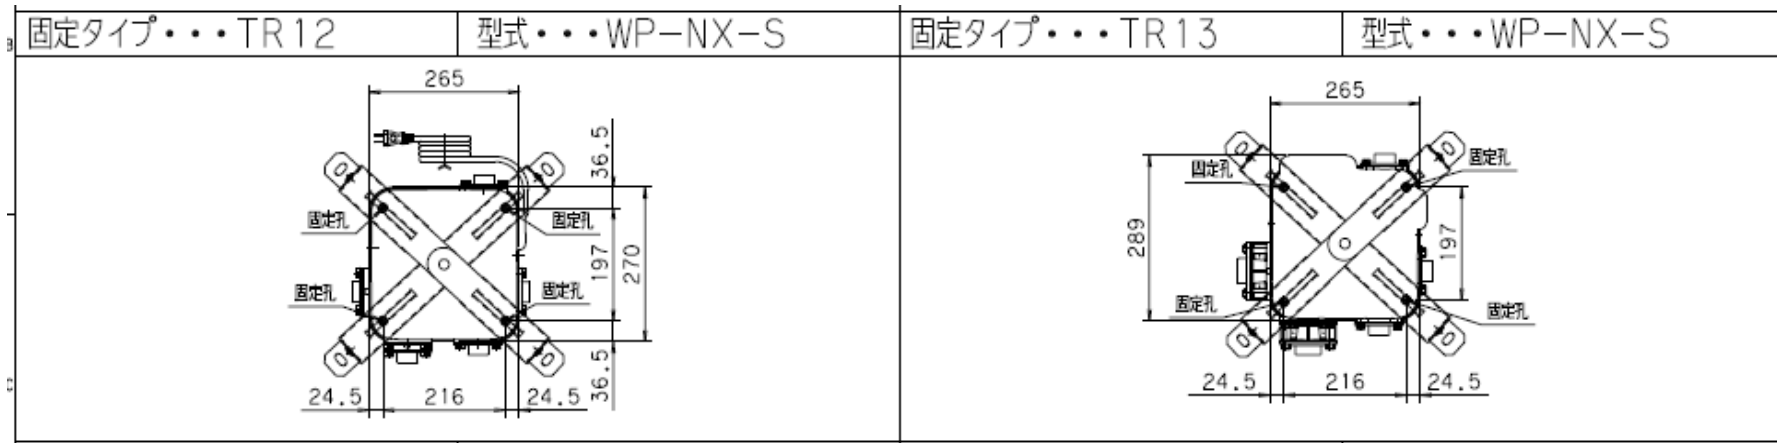

用途	型式
浅井戸用(Nシリーズ)	PG-132ADC
浅井戸用(Nシリーズ)	PG-202ADC
水道加圧装置交換用(Nシリーズ)	PH-132ADC
水道加圧装置交換用(Nシリーズ)	PH-202ADC

用途	型式
浅井戸用(Nシリーズ)	PG-402ADC
浅井戸用(Nシリーズ)	PG-402ADCM
浅井戸用(Nシリーズ)	PG-752ADC
水道加圧装置交換用(Nシリーズ)	PH-402ADC
水道加圧装置交換用(Nシリーズ)	PH-752ADC