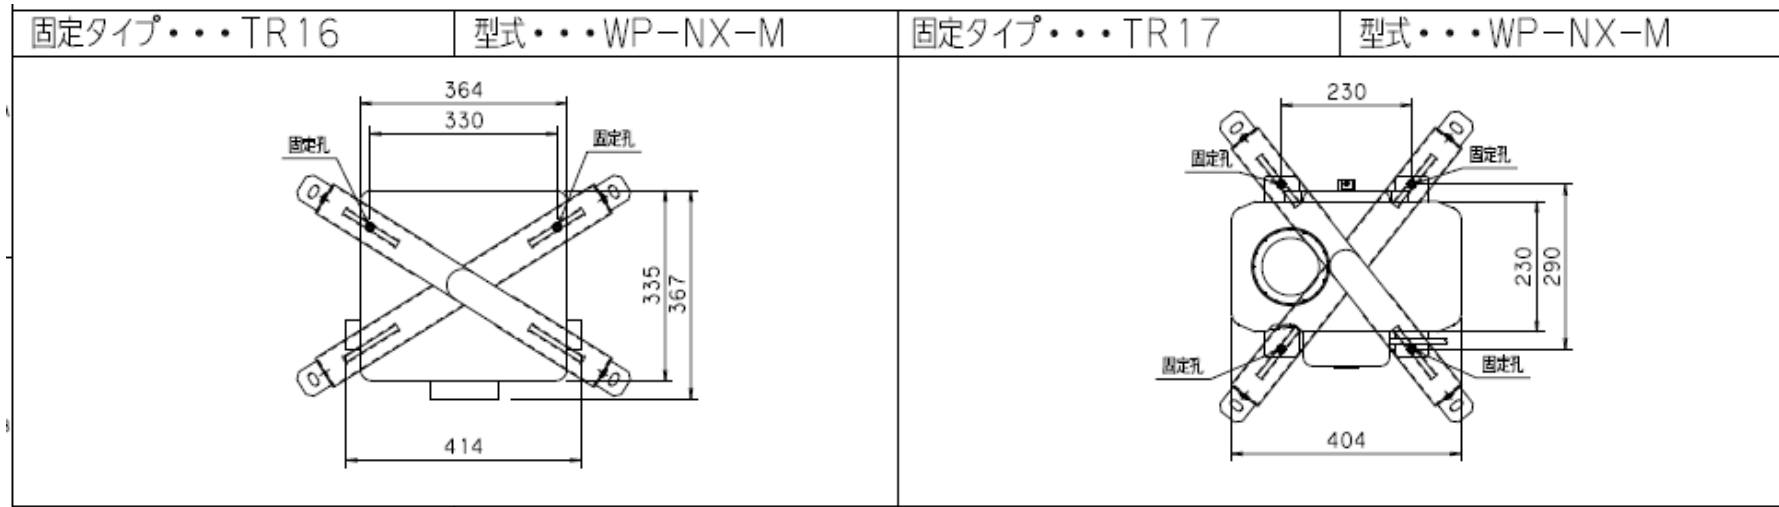

用途	型式
井戸水除菌用	MK-130W
井戸水除菌用	MK-230W

用途	型式
井戸水除菌用	PJ-22E
井戸水除菌用	PJ-22E2