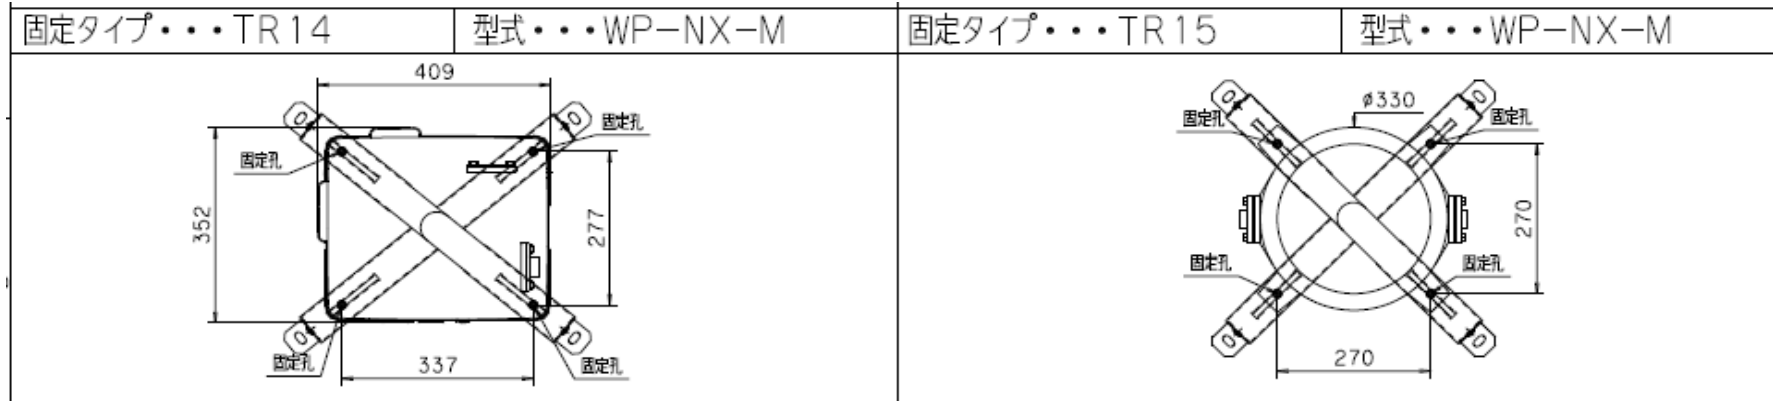

用途	型式
深井戸用(Nシリーズ)	PG-302FDC
深井戸用(Nシリーズ)	PG-402FDC
深井戸用(Nシリーズ)	PG-402FDCM
深井戸用(Nシリーズ)	PG-752FDC

用途	型式
井戸水浄化用	ME-25W