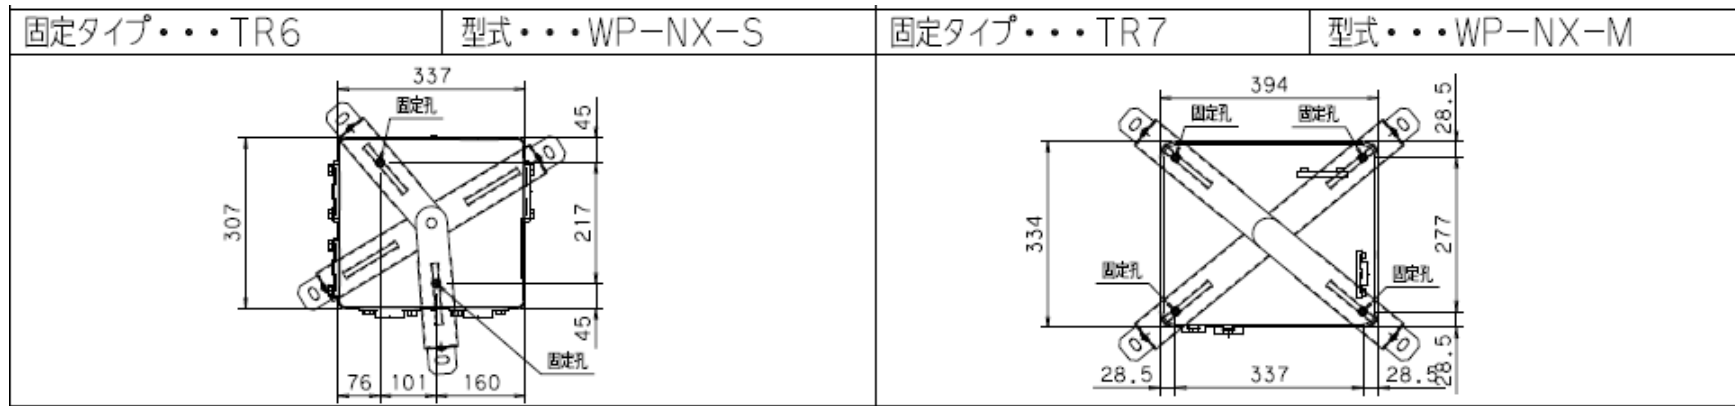

用途	型式
浅井戸用(KEGON)	THP5-V750
浅井戸用(KEGON)	THP5-V750S2
浅井戸用(KEGON)	THP5-405S
浅井戸用(KEGON)	THP5-406S
浅井戸用(KEGON)	THP5-405
浅井戸用(KEGON)	THP5-406
浅井戸用(KEGON)	CP-405U
浅井戸用(KEGON)	CP-406U
浅井戸用(KEGON)	CP-3755U
浅井戸用(KEGON)	CP-3756U

用途	型式
深井戸用(KEGON)	JP-V250S
深井戸用(KEGON)	JP-V400S
深井戸用(KEGON)	JP-V400
深井戸用(KEGON)	JP-V750