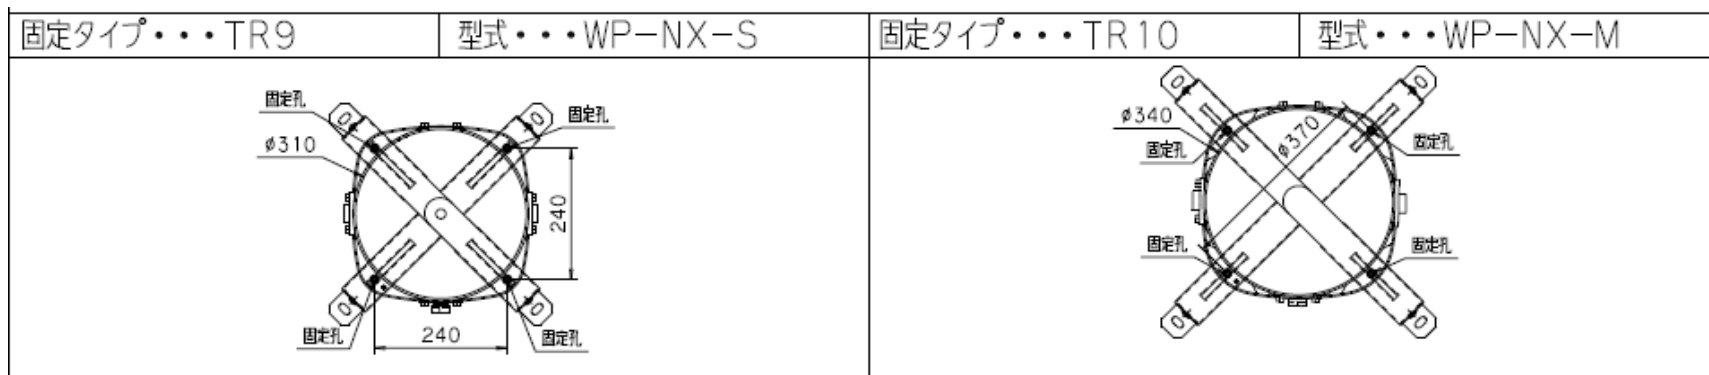

用途	型式
浅井戸用(Nシリーズ)	PG-87A-5
浅井戸用(Nシリーズ)	PG-87A-6
浅井戸用(Nシリーズ)	PG-157A-5
浅井戸用(Nシリーズ)	PG-157A-6
水道加圧装置交換用(Nシリーズ)	PH-157A-5
水道加圧装置交換用(Nシリーズ)	PH-157A-6

用途	型式
浅井戸用(Nシリーズ)	PG-207A-5
浅井戸用(Nシリーズ)	PG-207A-6
浅井戸用(Nシリーズ)	PG-307A-5
浅井戸用(Nシリーズ)	PG-307A-6
浅深用(Nシリーズ)	PG-207K-5
浅深用(Nシリーズ)	PG-207K-6
浅深用(Nシリーズ)	PG-257K-5
浅深用(Nシリーズ)	PG-257K-6
深井戸用(Nシリーズ)	PG-207F-5
深井戸用(Nシリーズ)	PG-207F-6
深井戸用(Nシリーズ)	PG-307F-5
深井戸用(Nシリーズ)	PG-307F-6
水道加圧装置交換用(Nシリーズ)	PH-207A-5
水道加圧装置交換用(Nシリーズ)	PH-207A-6
水道加圧装置交換用(Nシリーズ)	PH-307A-5
水道加圧装置交換用(Nシリーズ)	PH-307A-6