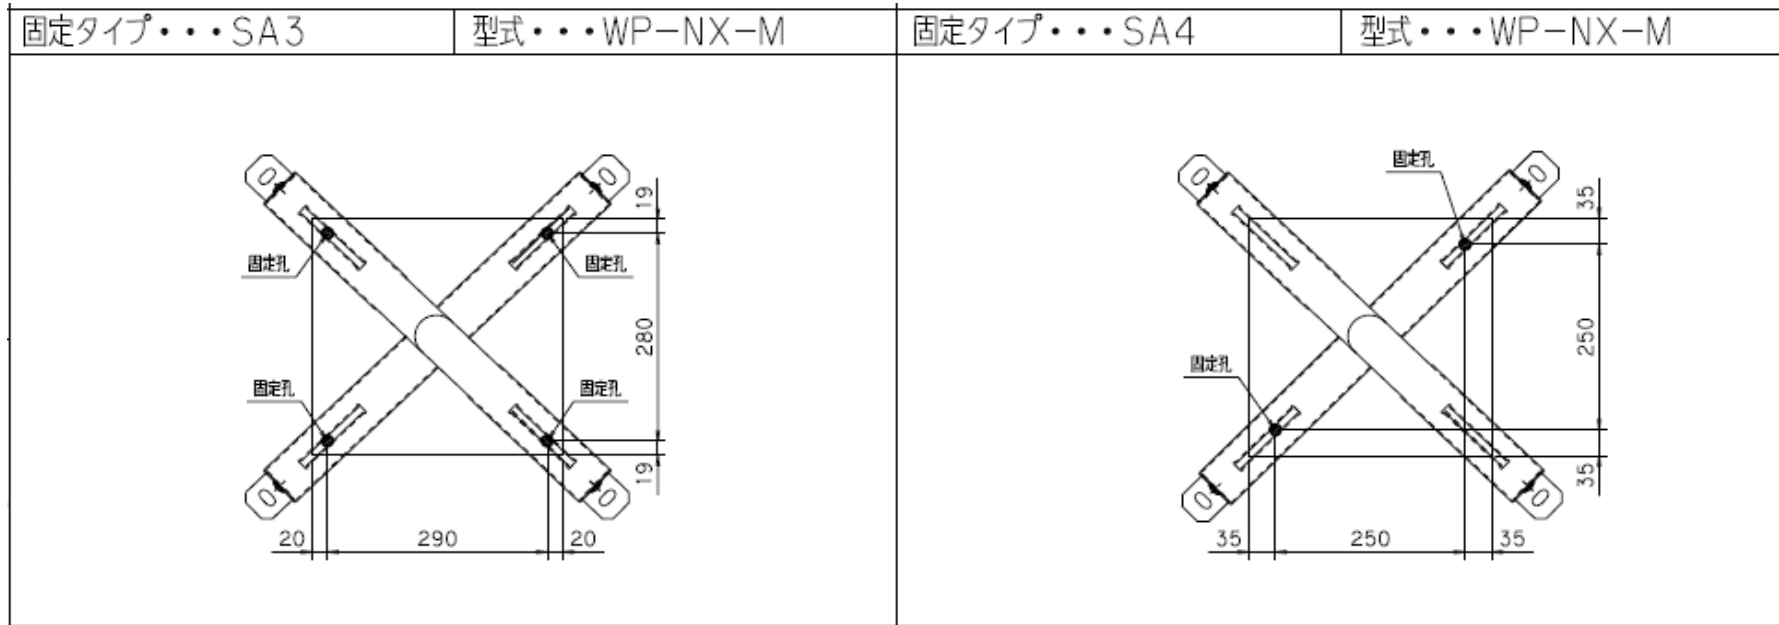

用途	型式
浅井戸用	PAZ-1531AR
浅井戸用	PAZ-1531BR

用途	型式
浅井戸用	PAZ-2531AR
浅井戸用	PAZ-2531BR
浅井戸用	PAZ-2533AR
浅井戸用	PAZ-2533BR

用途	型式
浅井戸用	PAZ-4031AR
浅井戸用	PAZ-4031BR
浅井戸用	PAZ-4033AR
浅井戸用	PAZ-4033BR

用途	型式
浅井戸用	PAP-1511A
浅井戸用	PAP-1511B
浅井戸用	PAP-2511A
浅井戸用	PAP-2511B
浅井戸用	PAP-2513A
浅井戸用	PAP-2513B
浅井戸用	PAP-4011A
浅井戸用	PAP-4011B
浅井戸用	PAP-4013A
浅井戸用	PAP-4013B
浅井戸用	PAP-7513A
浅井戸用	PAP-7513B