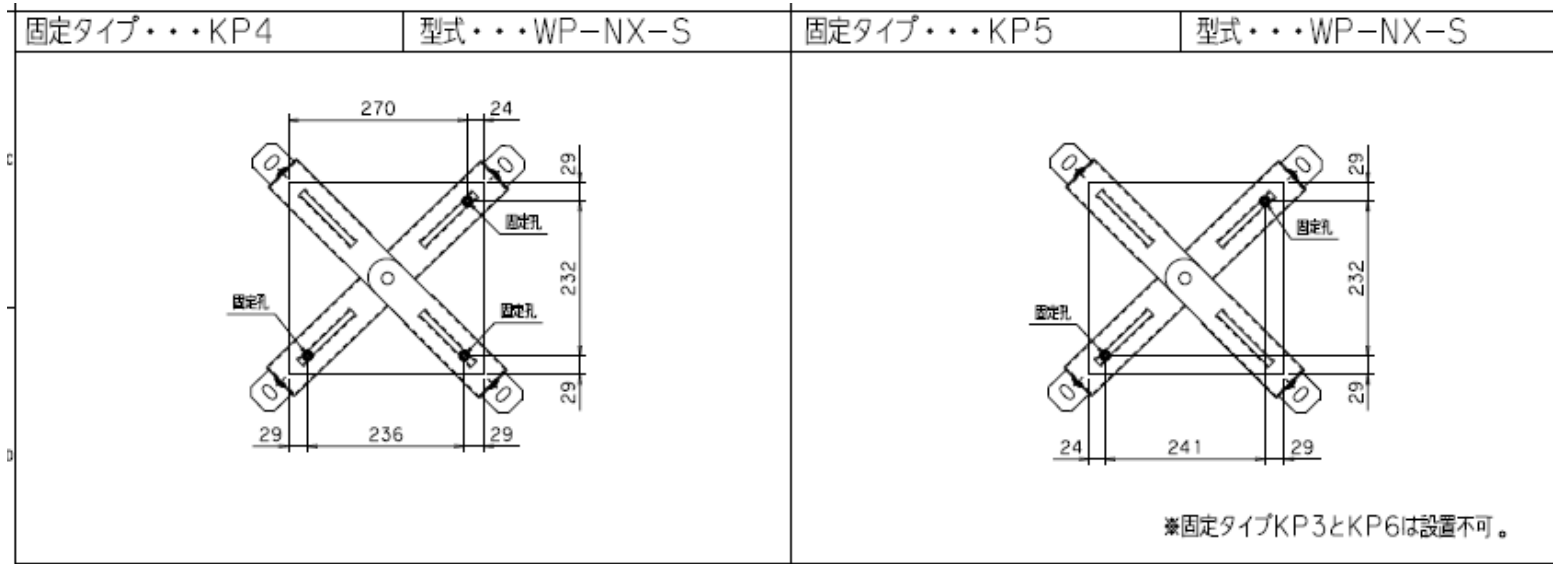

用途	型式
浅井戸用	P-H80F
浅井戸用	P-H80S
浅井戸用	P-H125F
浅井戸用	P-H125S
浅井戸用	P-H150F
浅井戸用	P-H150S
浅深兼用	PC-H150F
浅深兼用	PC-H150S

用途	型式
浅井戸用	P-H200F
浅井戸用	P-H200S
浅井戸用	P-H250F
浅井戸用	P-H250S
浅深兼用	PC-H250F
浅深兼用	PC-H250S

用途	型式
浅井戸用	P-EC125F
浅井戸用	P-EC125S

用途	型式
浅井戸用	P-EC400F
浅井戸用	P-EC400S
浅井戸用	P-EC400F2
浅井戸用	P-EC400S2
浅井戸用	P-EC600S2