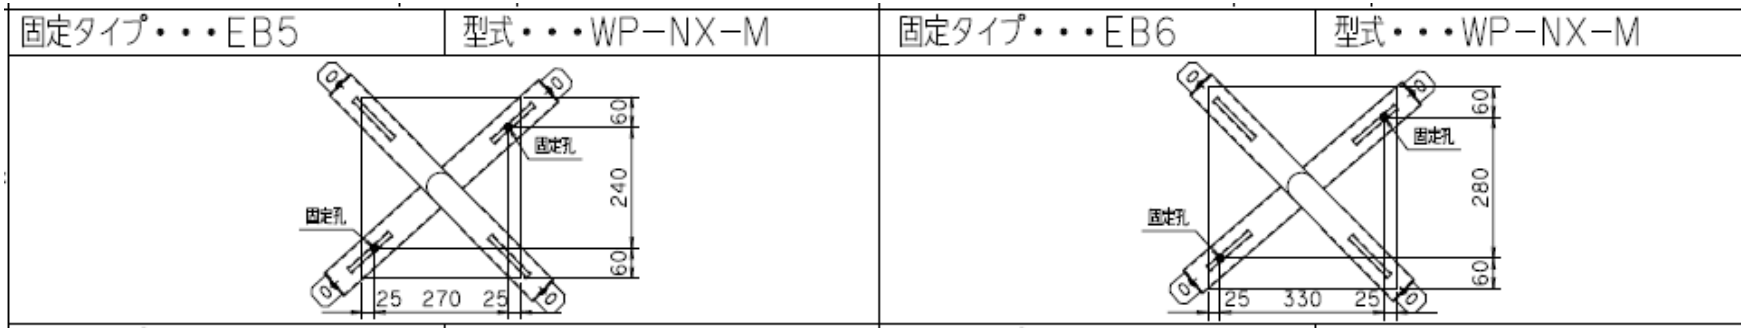

固定タイプ・・・EB1	型式・・・WP-NX-S	固定タイプ・・・EB2	型式・・・WP-NX-S

用途	型式
浅井戸用	20HPE0.15S
浅井戸用	25HPE0.25S
浅井戸用	25HPE0.25

用途	型式
浅井戸用	32HPE0.4S
浅井戸用	32HPE0.4
浅井戸用	32HPE0.75

固定タイプ・・・EB3	型式・・・WP-NX-S	固定タイプ・・・EB4	型式・・・WP-NX-M

用途	型式
浅井戸用	20HPO5.08S
浅井戸用	20HPO6.08S
浅井戸用	20HPO5.15S
浅井戸用	20HPO6.15S

用途	型式
浅井戸用	25HPO5.2S
浅井戸用	25HPO6.2S
浅井戸用	25HPO5.25S
浅井戸用	25HPO6.25S
浅深兼用	32 × 25HPOJ5.25S
浅深兼用	32 × 25HPOJ6.25S

用途	型式
深井戸用	32 × 25HPJD5.25S
深井戸用	32 × 25HPJD6.25S
深井戸用	32 × 25HPJD5.25
深井戸用	32 × 25HPJD6.25
浅井戸用	25 × 25HPJS5.25S
浅井戸用	25 × 25HPJS6.25S
浅井戸用	25 × 25HPJS5.25
浅井戸用	25 × 25HPJS6.25