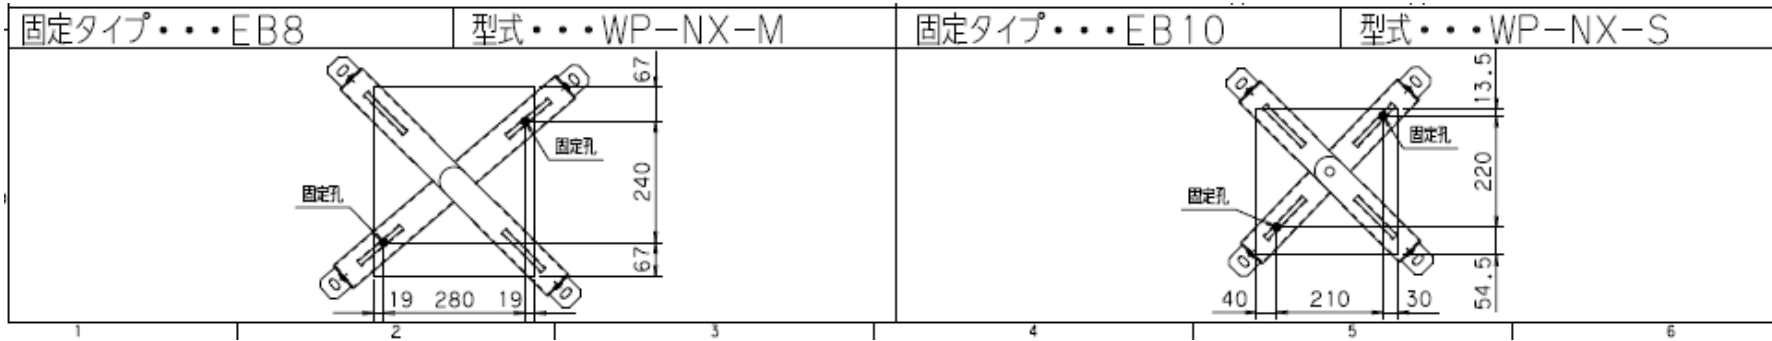

用途	型式
深井戸用	25HPBH55.25SA
深井戸用	25HPBH65.45SA
深井戸用	25HPBH85.45SA
深井戸用	25HPBH105.45SA
深井戸用	25HPBH75.6SA
深井戸用	25HPBH125.6SA
深井戸用	32HPBH105.75A
深井戸用	25HPBH56.45SA
深井戸用	25HPBH66.45SA
深井戸用	25HPBH46.6SA
深井戸用	25HPBH86.6SA
深井戸用	25HPBH116.75A
深井戸用	32HPBH56.75A

用途	型式
給水補助加圧装置	20HPED0.15S
給水補助加圧装置	20HPED0.25S
給水補助加圧装置	20HPED0.4S
給水補助加圧装置	20HPED0.4